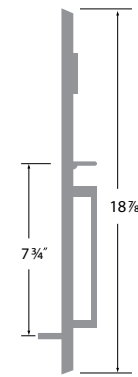

Vail Handleset

Interior trim: Logan Lever

■ 11P Vintage Bronze
■ NI Nickel

VAIL HANDLESET LOGAN LEVER

INTERIOR VL507-LN

VAIL DUMMY

HANDLESET VL500